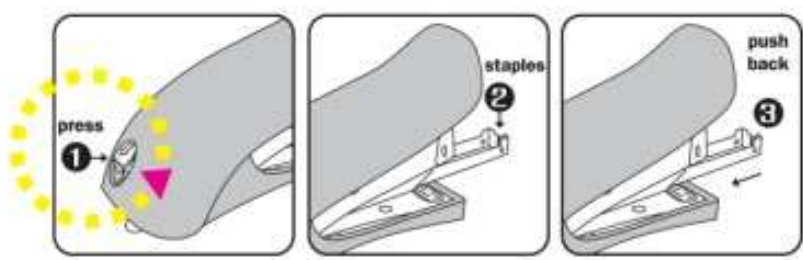

วาง ตั้งได้
ประหยัดพื้นที่

E-10S

รุ่น ซูเปอร์ สมูท 12 ซิ่น/กล่อง, 6 โท/ลัง

- ☀ รุ่น ซูเปอร์ สมูท Super Smooth
- ☀ พลาสติกเนื้อดี เกรดพรีเมียม

- ☀ ช่วยผ่อนแรงให้เย็บง่ายกว่าเดิม 70% ทำให้เย็บได้หนาขึ้น
- ☀ ใส่ววด #10 ได้2ตอน แคมฟรี ลวด#10 1กล่อง

การใส่ววด

1. กดปุ่มด้านหลังก
2. รางใส่ววด จะเลื่อนออกมาด้านหน้า
3. เมื่อใส่เสร็จ ดันรางลวดกลับเข้าที่

อีซี เจาะกระดาษ 1 รู E-030

- ☀ เหล็กหนา คุณภาพดี
- ☀ มีที่เก็บเศษกระดาษ

E-030

12 ซิ่น/กล่อง, 12 โท/ลัง

เล่มที่ 2 หน้าที่