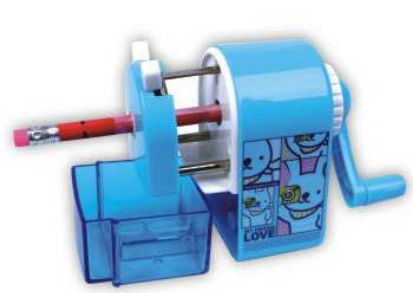

# เครื่องเหลา ดึงโต๊ะ 0001, 0011, 0012

## #0001

Size:97x50x100mm  
Packing:24pcsx4box=96pcs/ctn  
Meas:0.060cbm/ctn

บรรจุ 24ชิ้น/กล่อง, 96ตัว/ลัง

## #0012-02

Size:97x50x106mm  
Packing:24pcsx4box=96pcs/ctn  
Meas:0.062cbm/ctn

บรรจุ 24ชิ้น/กล่อง, 96ตัว/ลัง

## #0011-02

Size:92x50x100mm  
Packing:24pcsx4box=96pcs/ctn  
Meas:0.060cbm/ctn

บรรจุ 24ชิ้น/กล่อง, 96ตัว/ลัง